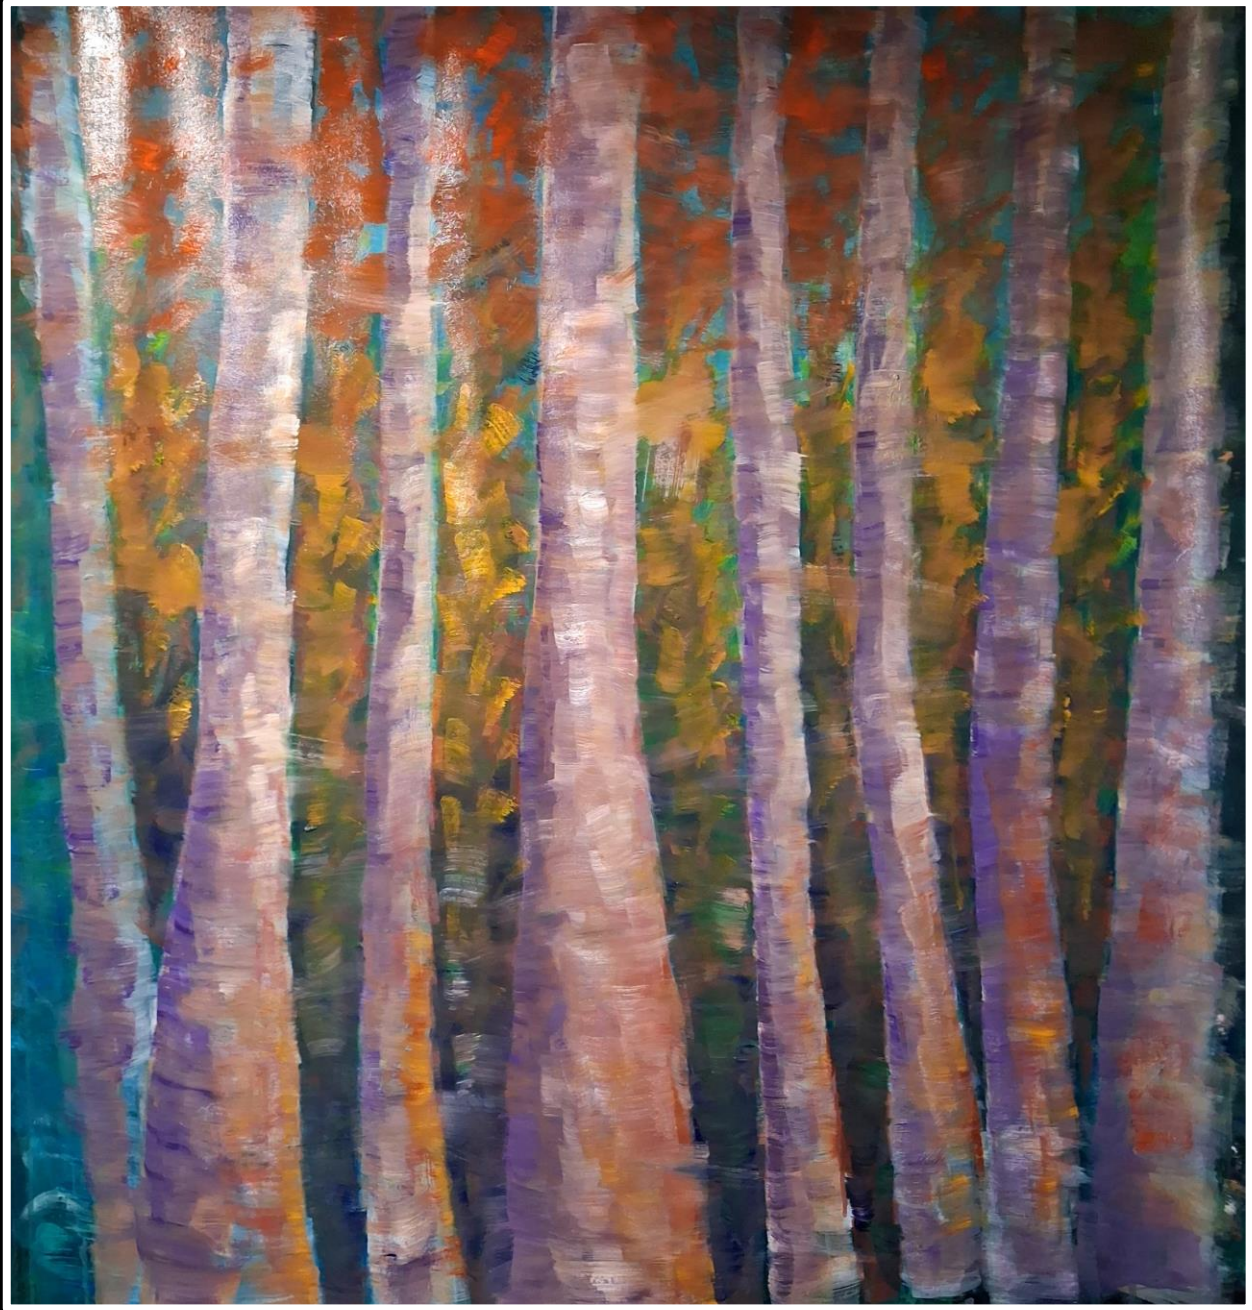

GIANALBERTO RIGHETTI
PRESENZA INVISIBILE 11 e 3
Massachussets 2023, Dolomiti 2025
2 C -Print in cornice nera 25x40