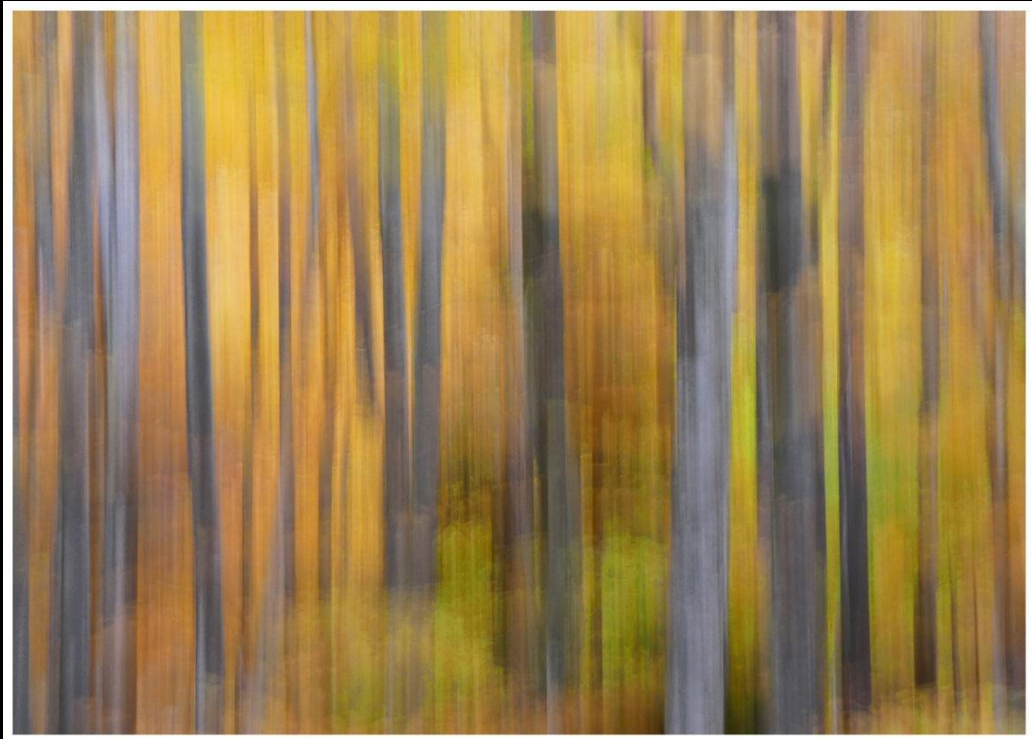

FRAMMENTI RICOMPOSTI
Viviana Baroni e Gianalberto Righetti

OPERE ESPOSTE

VIVIANA BARONI
"Into the woods_Yellow"
2024-2025
Olio su Tela (107x170)

GIANALBERTO RIGHETTI
FRAMMENTI RICOMPOSTI 11 e 12,
Genova 2016, Toscana 2021
2 C-Print su Tela 60x120

VIVIANA BARONI
"Into the woods_Let it go"
2024-2025
Olio su Tela (107x170)

GIANALBERTO RIGHETTI
PRESENZA INVISIBILE 11 e 12,
Appennino ligure 2021
2 C-Print su Tela 70x50

VIVIANA BARONI
"Into the Woods_Blue"
2024
Acrilico su tela (90x140)