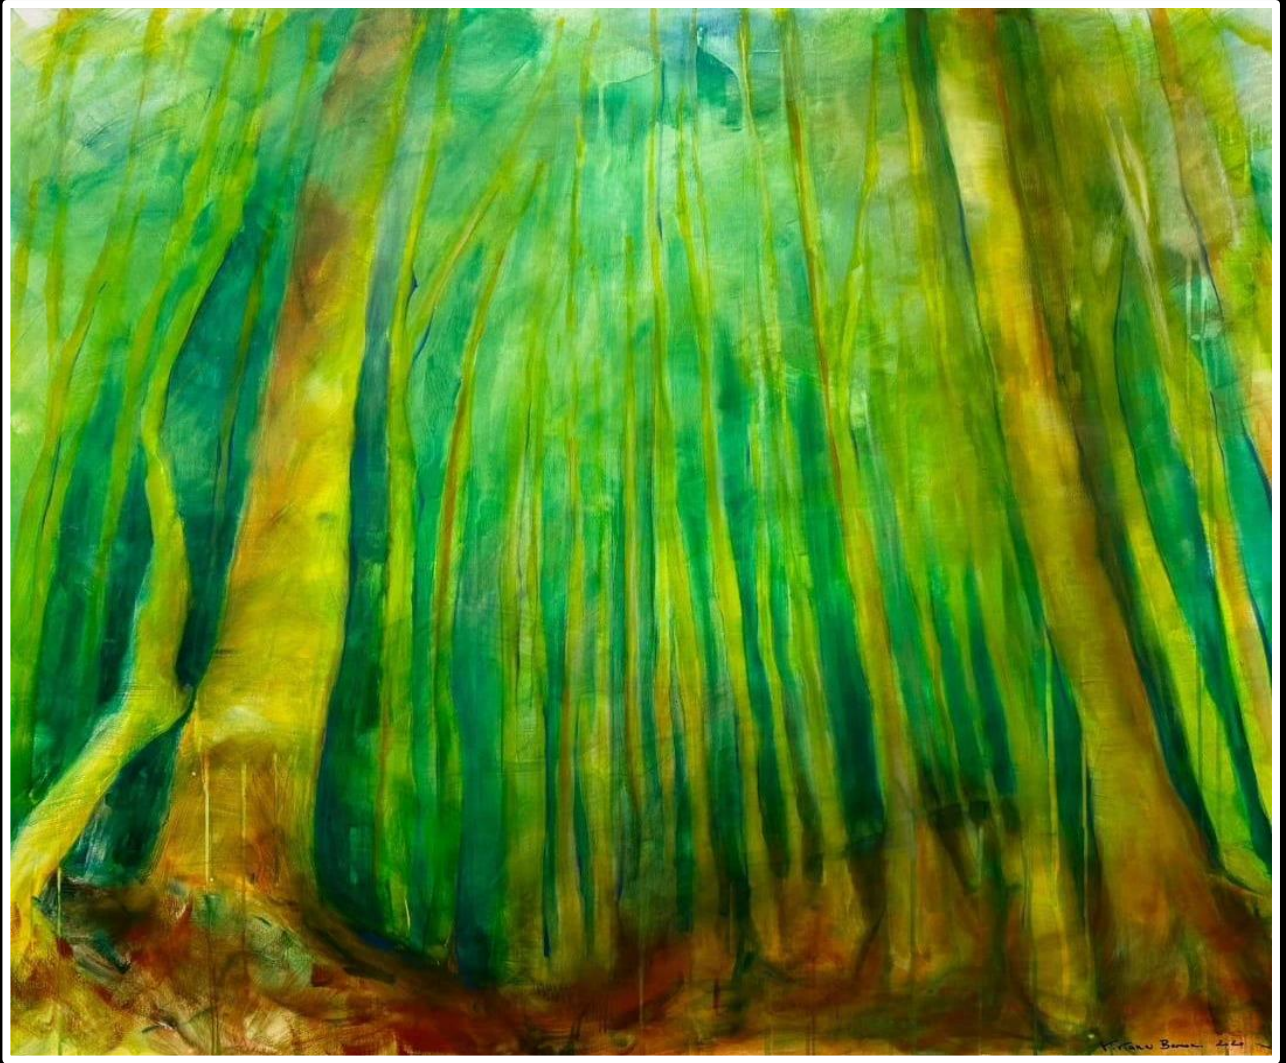

VIVIANA BARONI
"Into the woods_Autumn is coming"
2024
Olio su Tela e tecnica mista (80x100)

ALTRE OPERE

VIVIANA BARONI
Serie "Into the woods_My soul is dancing"
2026
Olio su Tela (100x120)

GIANALBERTO RIGHETTI
FRAMMENTI RICOMPOSTI 13
Lapponia Finlandese 2021
C-Print in cornice nera 50x70

VIVIANA BARONI
"Into the woods_Orange"
2024
Olio su Tela (80x100)

GIANALBERTO RIGHETTI
FRAMMENTI RICOMPOSTI 6
Bogliasco 2024
C-Print in cornice nera 50x70

VIVIANA BARONI
"Into the woods_Bosco sacro"
2021
Acrilico su Tela (100x120)