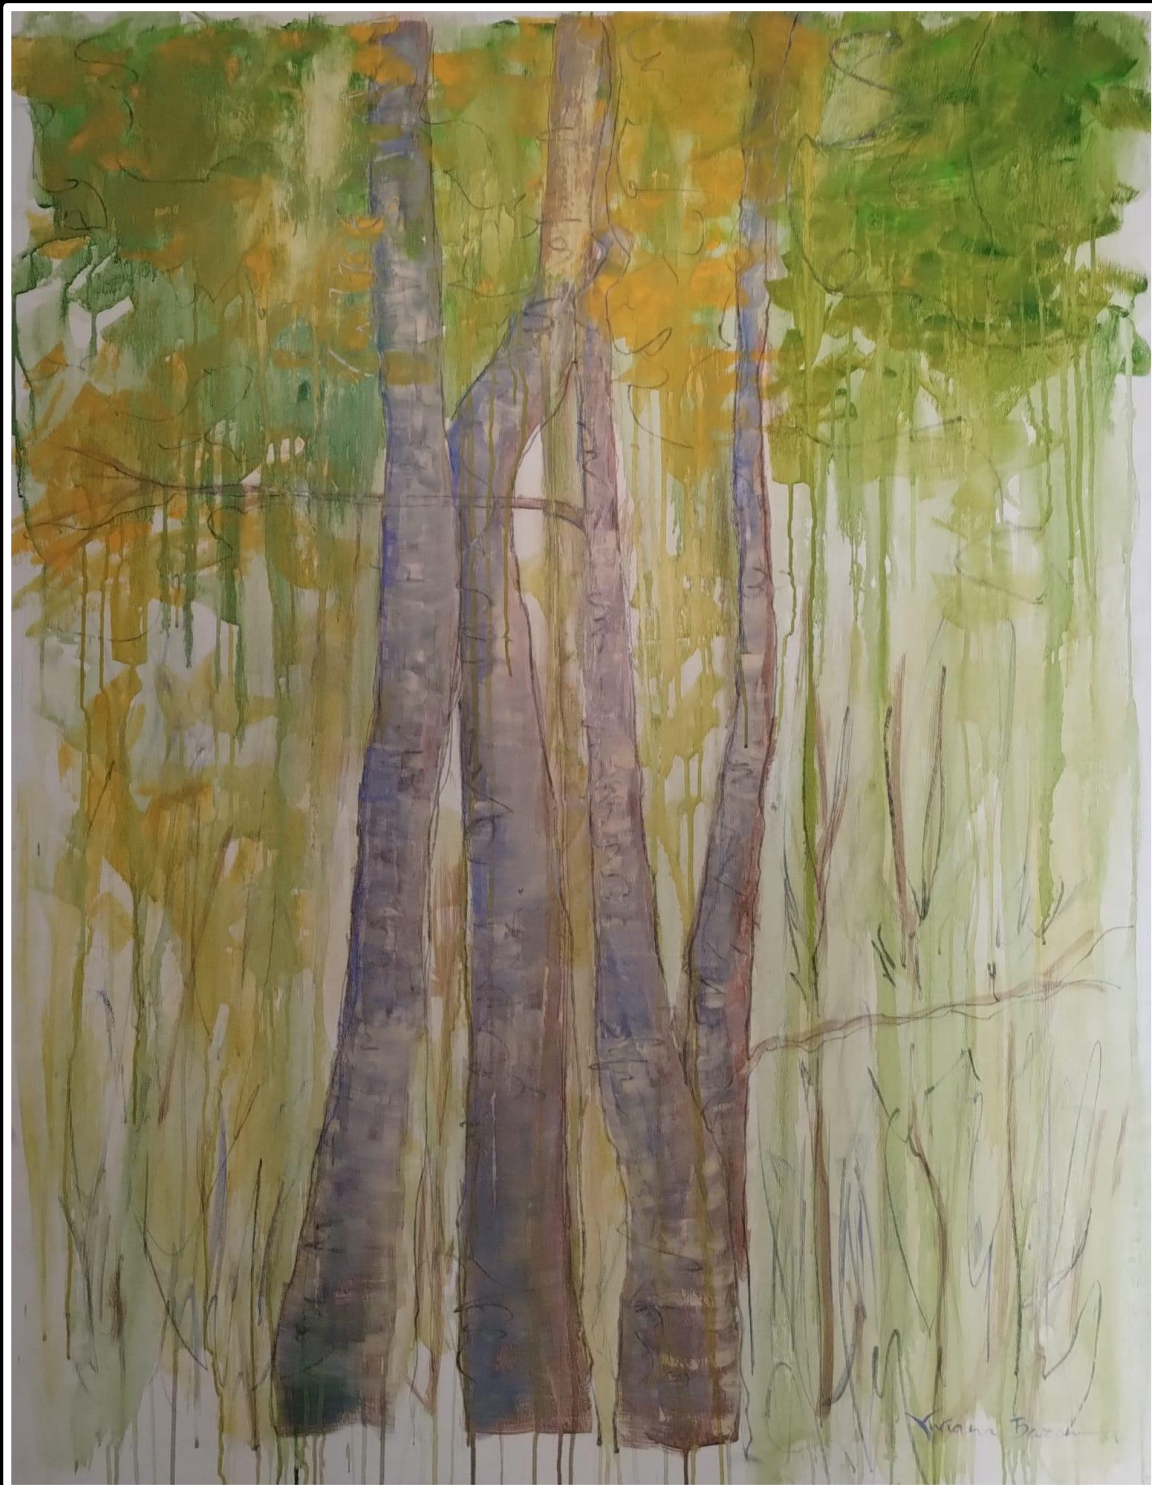

FRAMMENTI RICOMPOSTI
Viviana Baroni e Gianalberto Righetti

OPERE ESPOSTE

VIVIANA BARONI
"Into the woods_Yellow"
2024-2025
Olio su Tela (107x170)

GIANALBERTO RIGHETTI
FRAMMENTI RICOMPOSTI 11 e 12,
Genova 2016, Toscana 2021
2 C-Print su Tela 60x120

VIVIANA BARONI
"Into the woods_Let it go"
2024-2025
Olio su Tela (107x170)

GIANALBERTO RIGHETTI
PRESENZA INVISIBILE 11 e 12,
Appennino ligure 2021
2 C-Print su Tela 70x50

VIVIANA BARONI
"Into the Woods_Blue"
2024
Acrilico su tela (90x140)

GIANALBERTO RIGHETTI
FRAMMENTI RICOMPOSTI 1,
Beaulard 2025
C-Print in cornice nera 70x100

GIANALBERTO RIGHETTI
PRESENZA INVISIBILE 1
Cinqueterre 2008
C-Print in cornice nera 70x100

VIVIANA BARONI
"Into the Woods_Purple"
2024
Acrilico su tela (80x120)

GIANALBERTO RIGHETTI
PRESENZA INVISIBILE 4
Vermont 2019
C-Print su tela 50x70