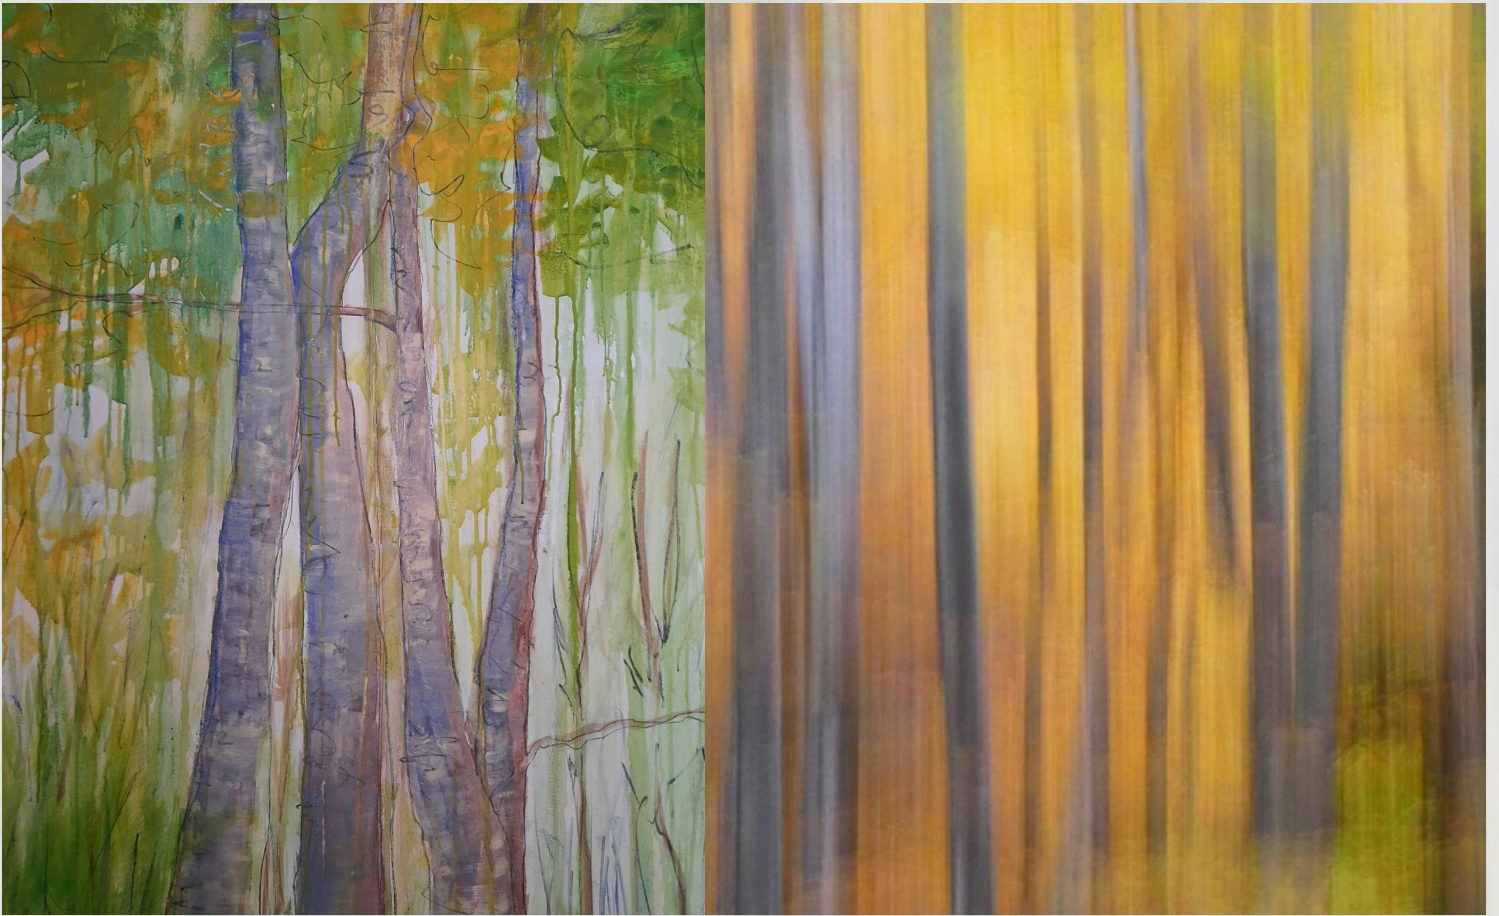

# FRAMMENTI RICOMPOSTI

ALBERI E VISIONI TRA PITTURA E FOTOGRAFIA

OPERE DI VIVIANA BARONI E GIANALBERTO RIGHETTI

mostra a cura di Gloria Viale

**ESPOSIZIONE DAL 18.04.2026 AL 31.05.2026**

**INAUGURAZIONE SABATO 18 APRILE H 17.00/18.30**